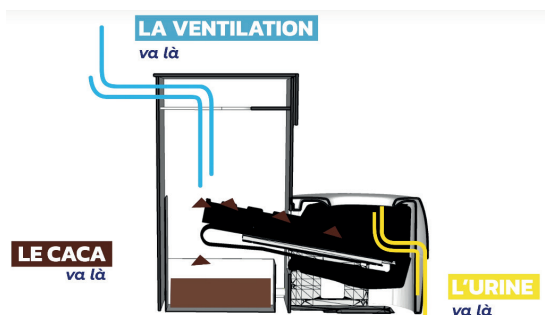

LA PICA MOBILE

4 cabines std / 4 urinoirs / 1 cabine PMR

Peut gérer 800 personnes pendant 3 jours
sans interventions ni raccordement

15 000 utilisations avant vidange

Installée en 20 minutes par 1 personne

Sans eau - Sans sciure - Sans odeurs

Adaptée à toutes les situations

- **Mobile** : Utilitaire avec permis BE
- **Grande capacité** : 4 cabines std, 4 urinoirs, 1 cabine PMR = Evènement de 800 personnes
- **Rapidité d'installation / 1 seule personne mobilisée** : 1 seule personne met 20 minutes chrono pour installer les escalier et la cabine PMR - 20 minutes pour tout démonter.
- **Autonomie totale** : Réserve de 1 500 litres d'urine + panneau solaire - batterie.
- **Vidange Facile** : La remorque est vendue avec une pompe d'irrigation sur batterie, vidange totale en moins de 30 minutes.
- **Anti-Vandalisme** : Accessoires sont en Inox, portes en acier galvanisé, Parois lisses en dibond avec revêtement anti-graffiti. Aucun risque de bouchage de la technologie Ecodomeo

[Vidéo remorque PICA](#)

« En fait c'est des toilettes sèches pour ceux qui n'aiment pas les toilettes sèches »

Stephane VEYSSET, Régisseur général du Festival d'Avignon

Contactez nous pour obtenir un devis :