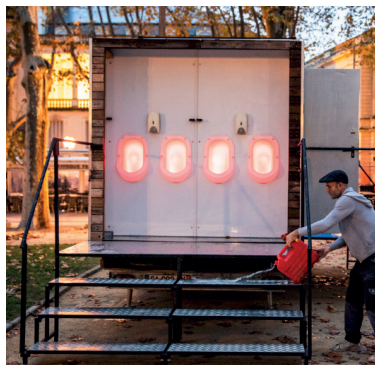

LA PICA MOBILE

4 cabines std / 4 urinoirs / 1 cabine PMR

Peut gérer 800 personnes pendant 3 jours
sans interventions ni raccordement

15 000 utilisations avant vidange

Installée en 20 minutes par 1 personne

Sans eau - Sans sciure - Sans odeurs

Adaptée à toutes les situations

- **Mobile** : Utilitaire avec permis BE
- **Grande capacité** : 4 cabines std, 4 urinoirs, 1 cabine PMR = Evènement de 800 personnes
- **Rapidité d'installation / 1 seule personne mobilisée** : 1 seule personne met 20 minutes chrono pour installer les escalier et la cabine PMR - 20 minutes pour tout démonter.
- **Autonomie totale** : Réserve de 1 500 litres d'urine + panneau solaire - batterie.
- **Vidange Facile** : La remorque est vendue avec une pompe d'irrigation sur batterie, vidange totale en moins de 30 minutes.
- **Anti-Vandalisme** : Accessoires sont en Inox, portes en acier galvanisé, Parois lisses en dibond avec revêtement anti-graffiti. Aucun risque de bouchage de la technologie Ecodomeo

[Vidéo remorque PICA](#)

« En fait c'est des toilettes sèches pour ceux qui n'aiment pas les toilettes sèches »

Stephane VEYSSET, Régisseur général du Festival d'Avignon

Contactez nous pour obtenir un devis :