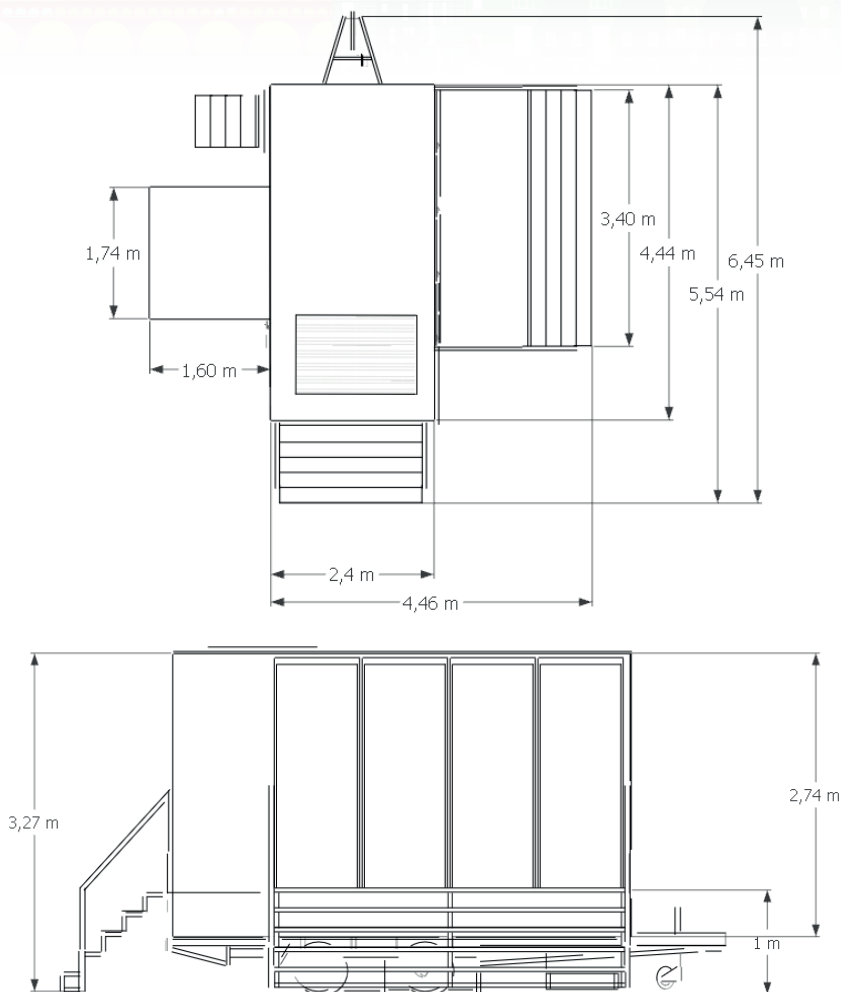

« En fait c'est des toilettes sèches pour ceux qui n'aiment pas les toilettes sèches »

Stephane VEYSSET, Régisseur général du Festival d'Avignon

Contactez nous pour obtenir un devis :

✉ thomas.b@sudtoilettesseches.fr

☎ +33 6 26 99 22 72