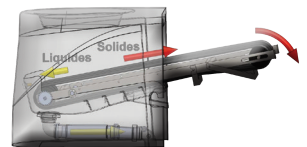

Matières fécales

Elles peuvent être compostées localement selon les normes en vigueur, ou collectées par nos soins lors d'une opération de vidange.