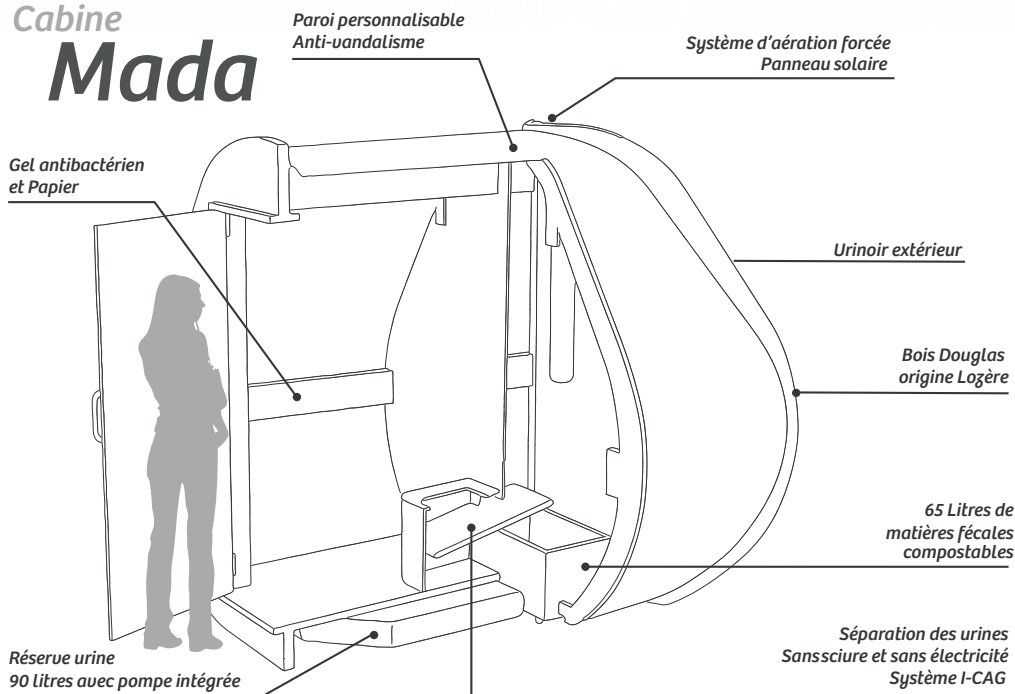

ecosec

La Mada

Autonome ~ Hygiénique ~ Mobile ~ Ecologique

ecosec.fr

La Mada

Cabine

Mada

Hygiénique : Pas de sciure, pas d'odeur grâce à la ventilation forcée. Les surfaces lisses en composite renforcent la sensation de propreté

Pratique : Compacte, aucun raccordement nécessaire, montage/démontage en 2h sur terrain plat, transportable facilement. Dimensions : 324 x 184 x 261 cm. Urinoir extérieur.

Moderne : Design intérieur agréable, extérieur d'aspect naturel, parois très simples à nettoyer

Gestion des effluents

La cabine Mada est équipée d'un système permettant une séparation à la source des urines et des matières fécales. Grâce au tapis roulant auto-nettoyant actionné par l'utilisateur, il n'y a pas de « visuel » laissé entre chaque utilisation.